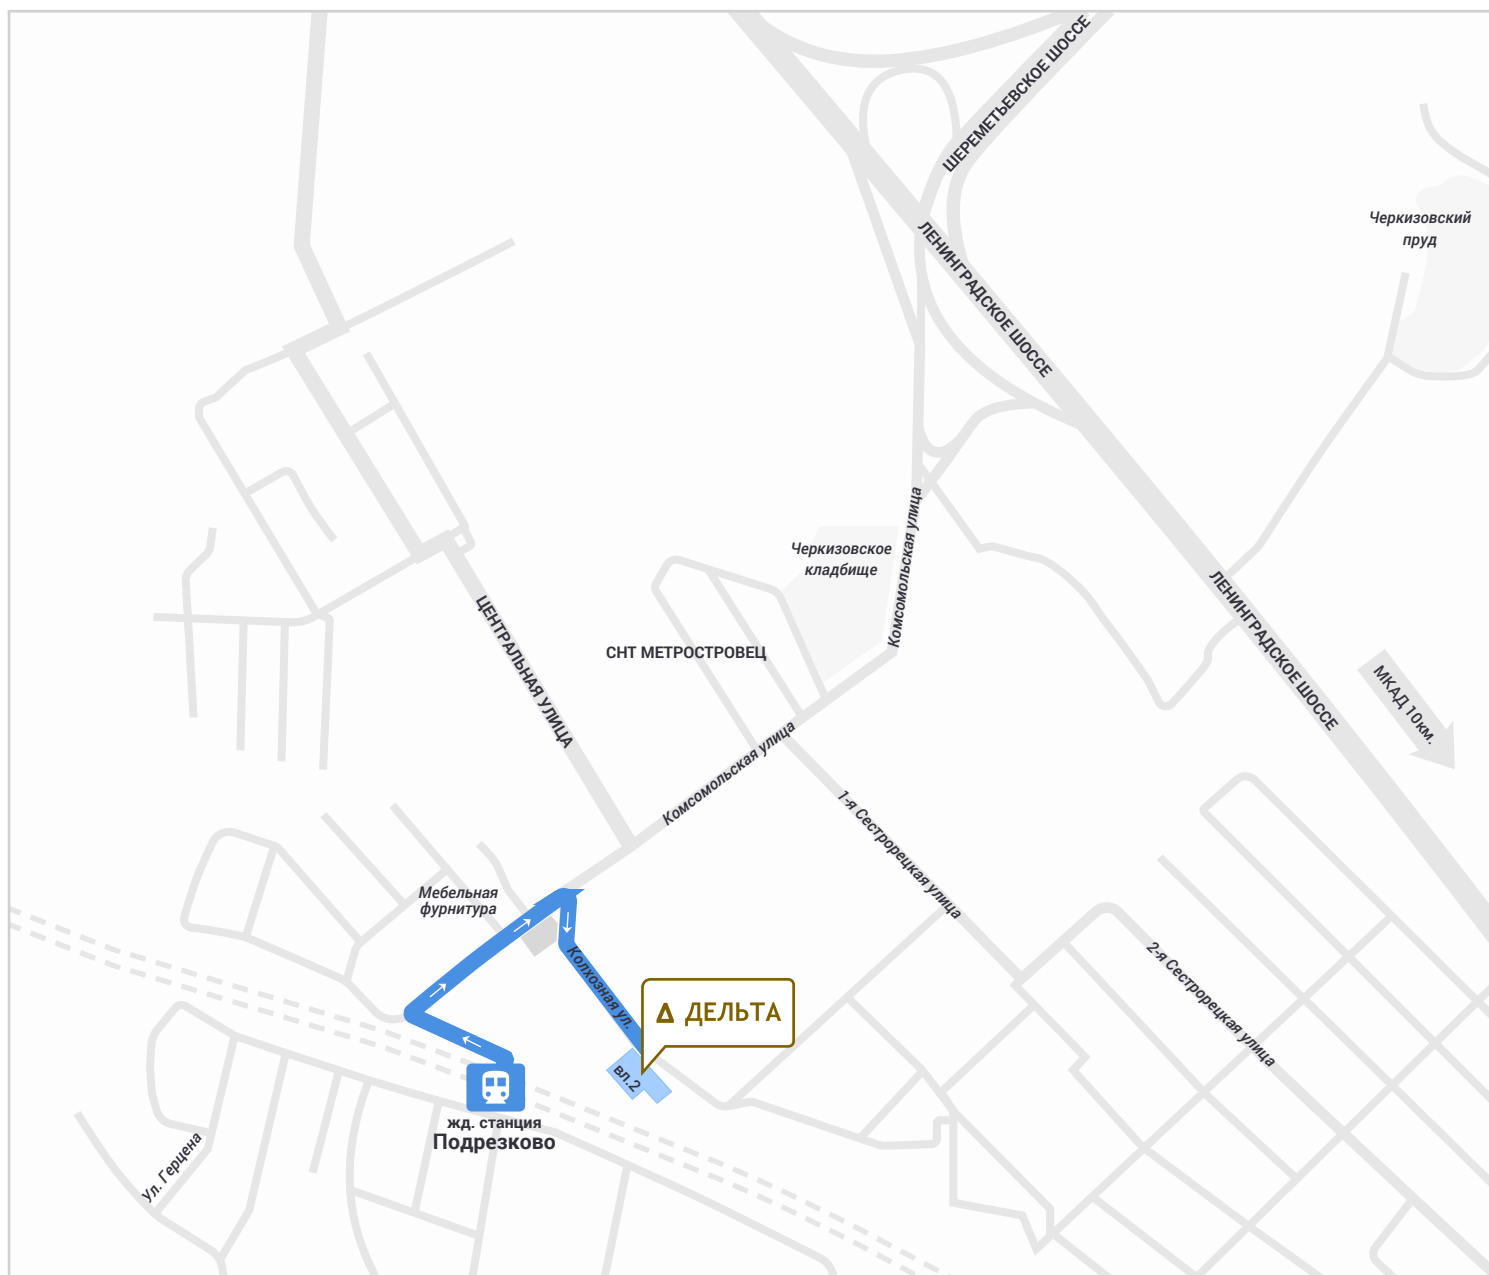

# Δ ДЕЛЬТА

## СХЕМА ПРОЕЗДА

Московская область, г. Химки, мкр. Подрезково,  
улица Колхозная, владение 2, строение 2  
(проезд через улицу Комсомольская)

Режим работы: 9:00-18:00, выходные дни: суббота, воскресенье.

Тел: +7 (903) 149 7311 +7 (903) 149 8111

Маршрут пешком от ЖД. платформы Подрезково

GPS: 55.941986, 37.338008