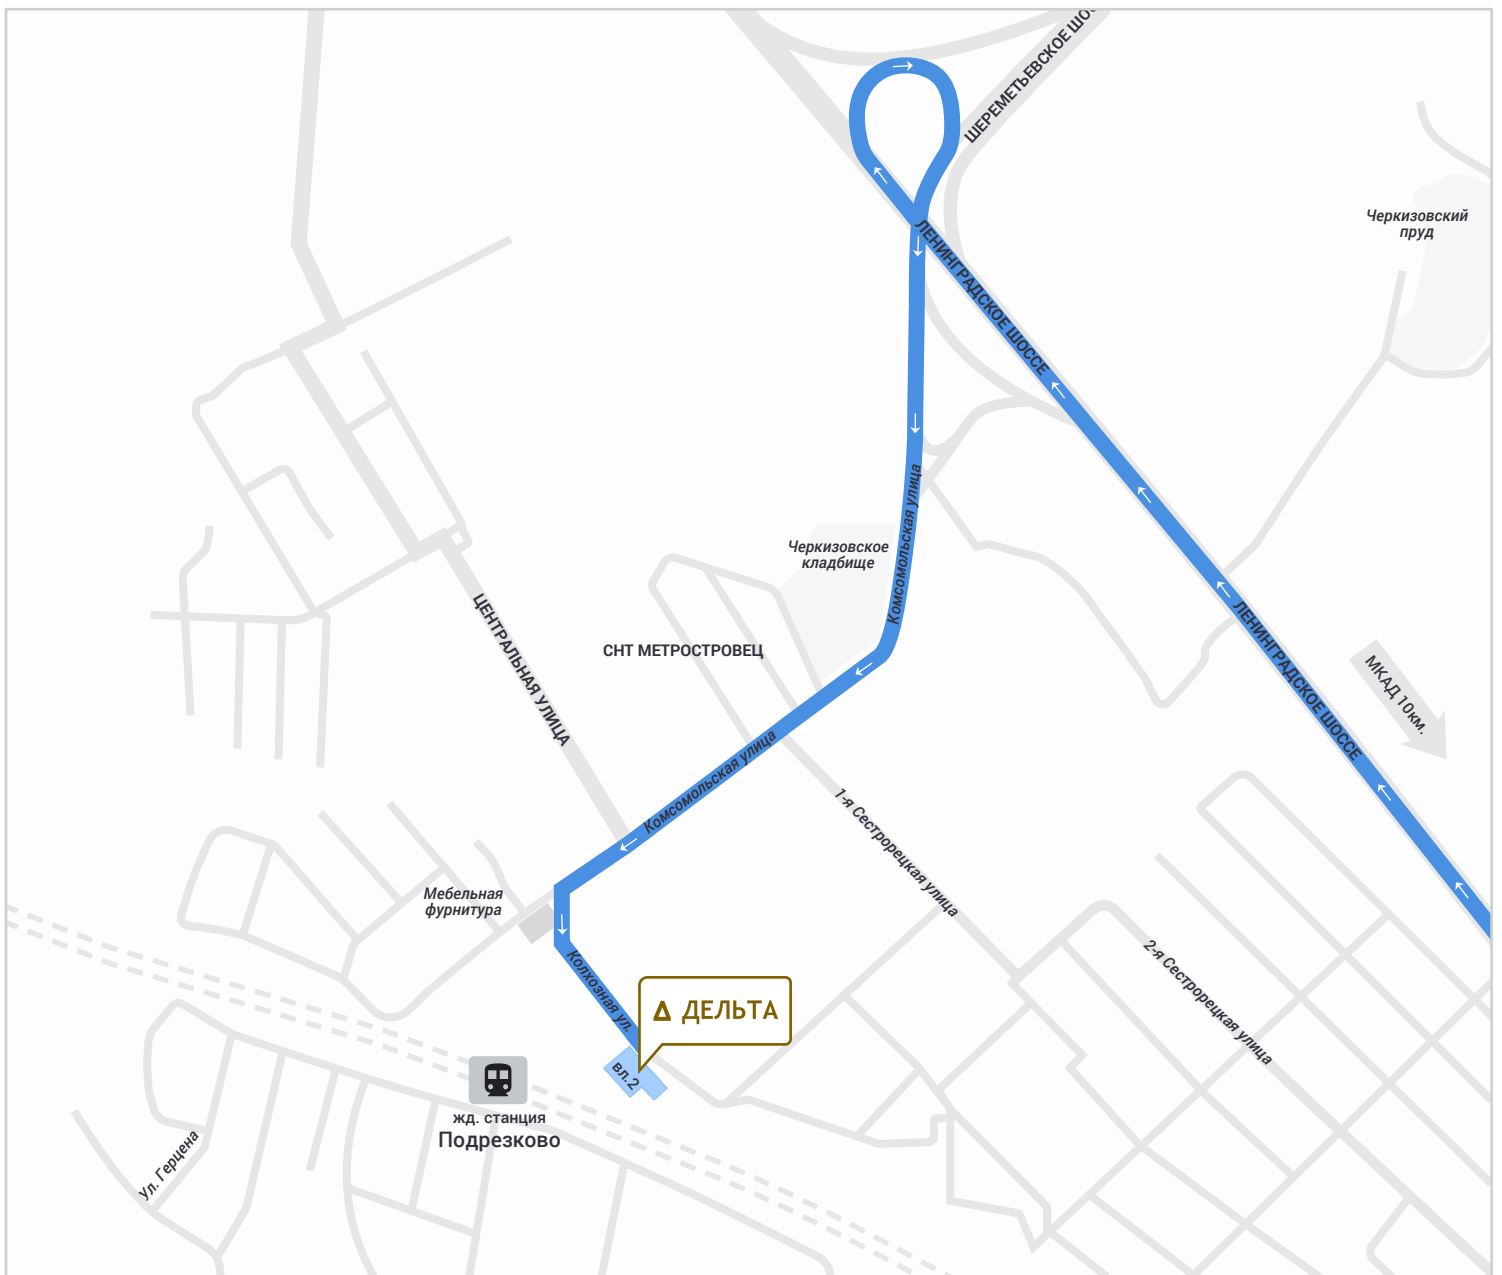

Δ ДЕЛЬТА

СХЕМА ПРОЕЗДА

Московская область, г. Химки, мкр. Подрезково,
улица Колхозная, владение 2, строение 2
(проезд через улицу Комсомольская)

Режим работы: 9:00-18:00, выходные дни: суббота, воскресенье.

Тел: +7 (903) 149 7311 +7 (903) 149 8111

Ленинградское шоссе из Москвы

GPS: 55.941986, 37.338008