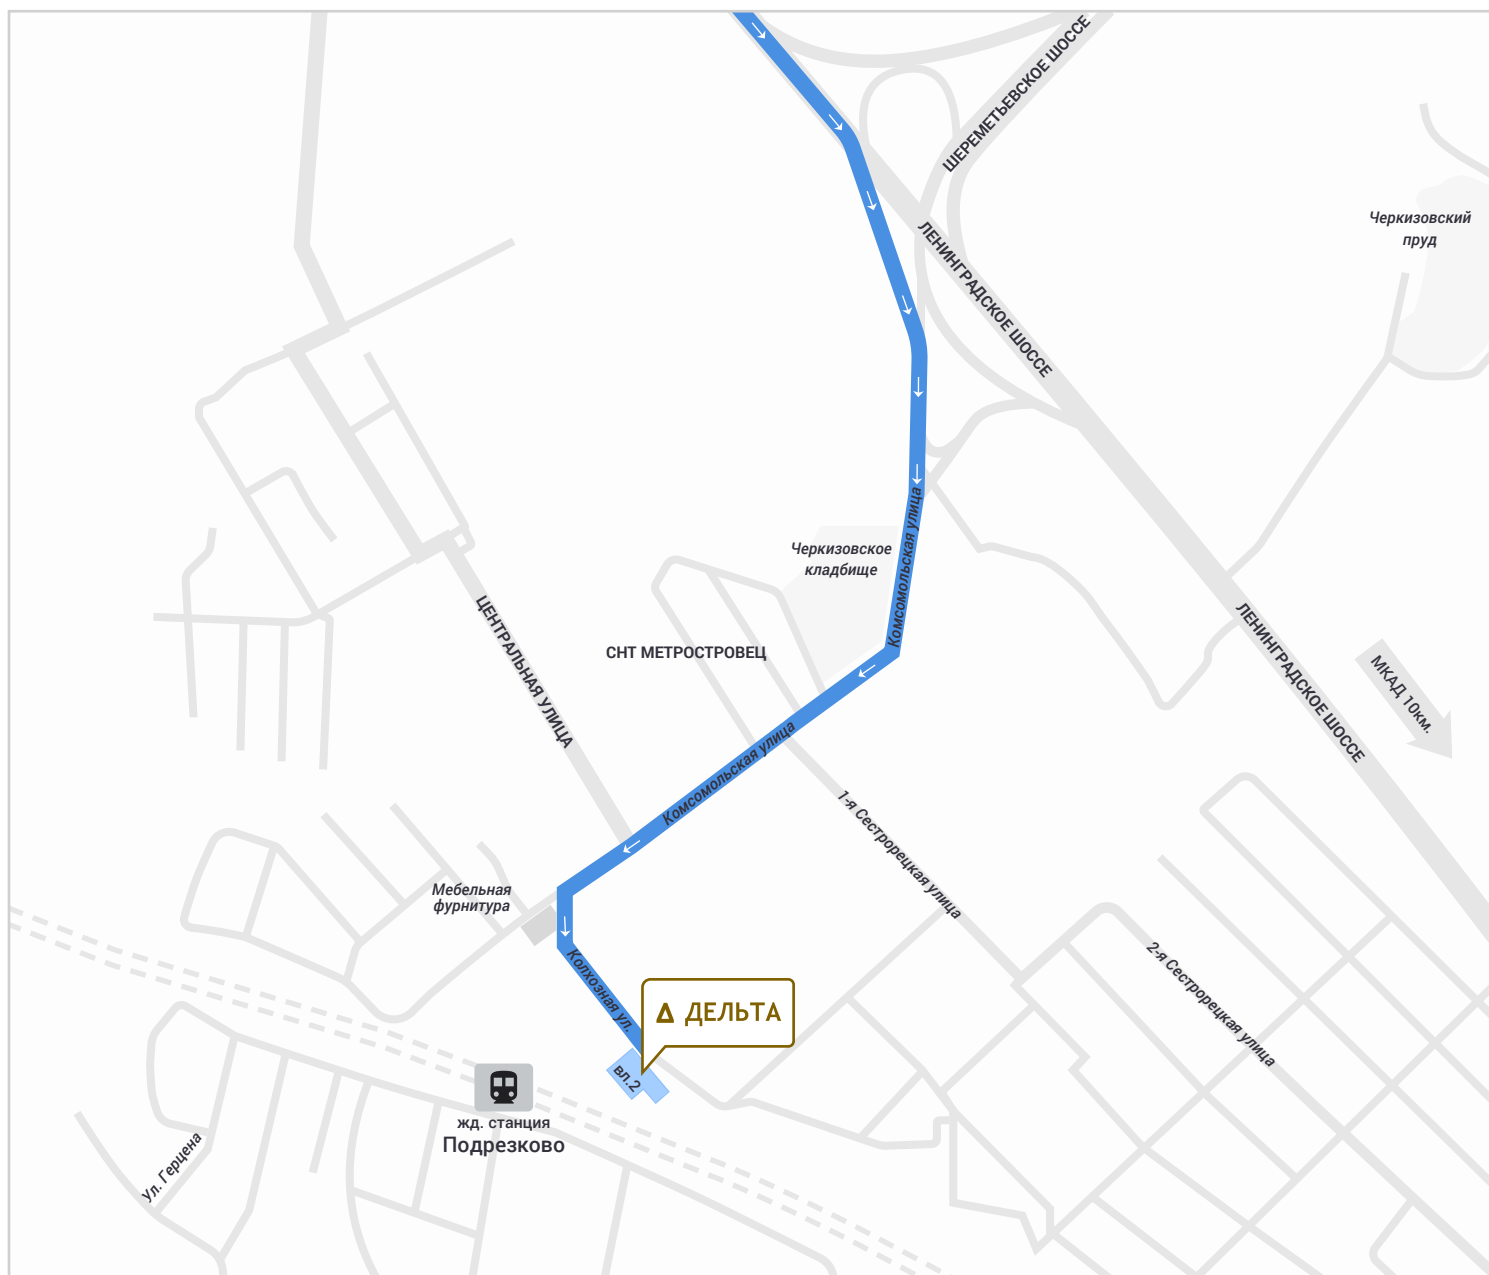

Δ ДЕЛЬТА

СХЕМА ПРОЕЗДА

Московская область, г. Химки, мкр. Подрезково,
улица Колхозная, владение 2, строение 2
(проезд через улицу Комсомольская)

Режим работы: 9:00-18:00, выходные дни: суббота, воскресенье.

Тел: +7 (903) 149 7311 +7 (903) 149 8111

Ленинградское шоссе из области

GPS: 55.941986, 37.338008